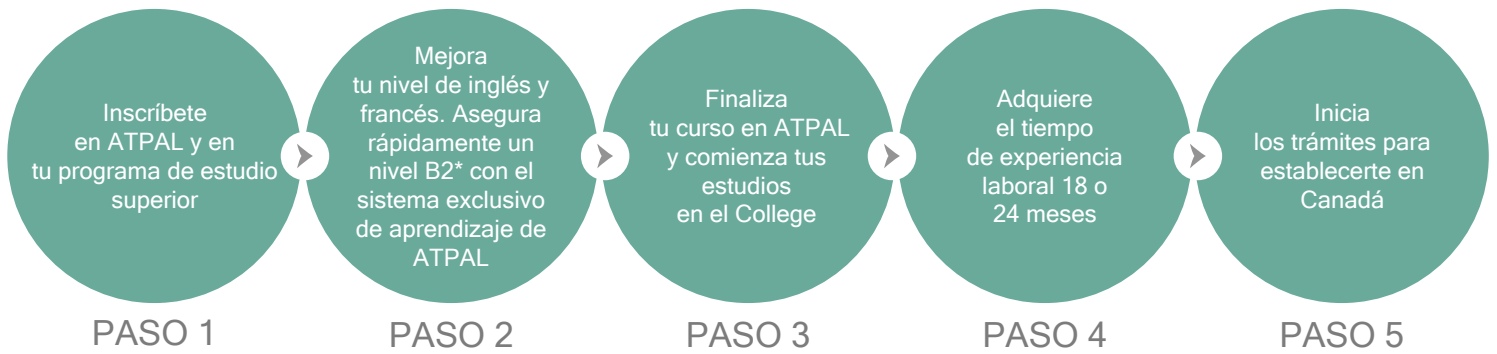

CÓMO FUNCIONA

Estos son los 3 requisitos para aplicar al programa PEQ:

- 1- Nivel mínimo de Francés B2
- 2- Graduarse de alguno de los programas del listado de carreras
- 3- Adquirir experiencia laboral a tiempo completo de 18 o 24 meses (de acuerdo al programa escogido)

PAGOS

College:

Cuota de inscripción al College: $250 a $ 3,500.00 (No reembolsable; deducible del costo del programa)
Total programa técnico.

Cuota única de inscripción para el programa *Bright Future* según el número de semanas inscritas en Atpal:

- Curso de menos de 8 semanas - Cuota de Inscripción: $ 500.00* (no reembolsable)
- Curso de 9 a 19 semanas - Cuota de Inscripción: $ 250.00 (no reembolsable)
- Curso de más de 20 semanas* - Cuota de inscripción: exonerado

*Favor solicitar presupuesto indicando el número de semanas.

Examen de nivelación: Si tienes conocimientos del idioma, deberás presentar el examen de nivelación de ATPAL.

Nota importante: La cuota de Bright Future, no exime al estudiante de pagar la cuota de inscripción de Atpal de $ 150.00